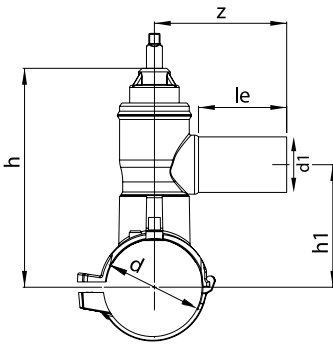

### PE100 SDR11

Enjeksiyon monoblock tip  
4mm bağlantı pimi  
Uzun spigot çıkış  
Vana saat yönünde kapanır  
Açma turu 18

16 Bar Su

## EF TAPPING VALVE

### PE100 SDR11

Injected monoblock type  
4mm pin connectors  
Long spigot outlet  
The valve is closed clockwise  
Opening on the spanner is 18 turns

16 Bar Water

L : Uzunluk (Length)

d	d1	Ürün Kodu Article No	le	h	h1	Z	L	Ağırlık Weight	Kutu Box	Uyumluluk Compatibility
mm	mm		mm	mm	mm	mm	mm	kg	adet/pcs	SDR
90	63	001 117 2072 0092	100	237	128	152	140	2,450	5	11..17
90	32	001 117 2072 0095	74	237	128	126	140	2,390	5	11..17
110	63	001 117 2072 0113	100	247	138	152	140	2,510	5	11..17
110	32	001 117 2072 0116	74	247	138	126	140	2,450	5	11..17
125	63	001 117 2072 0129	100	254	145	152	140	2,540	5	11..17
125	32	001 117 2072 0132	74	254	145	126	140	2,480	5	11..17
140	63	001 117 2072 0145	100	262	153	152	140	2,540	5	11..17
140	32	001 117 2072 0148	74	262	153	126	140	2,480	5	11..17
160	63	001 117 2072 0166	100	272	163	152	140	2,550	5	11..17
160	32	001 117 2072 0169	74	272	163	126	140	2,490	5	11..17
180/200	63	001 117 2072 0208	100	292	183	152	160	2,670	5	11..17
180/200	32	001 117 2072 0211	74	292	183	126	160	2,610	5	11..17
225/250	63	001 117 2072 0260	100	317	208	152	160	2,690	5	11..17
225/250	32	001 117 2072 0263	74	317	208	126	160	2,630	5	11..17
280/315	63	001 117 2072 0327	100	349	240	152	160	3,090	5	11..17
280/315	32	001 117 2072 0330	74	349	240	126	160	3,030	5	11..17